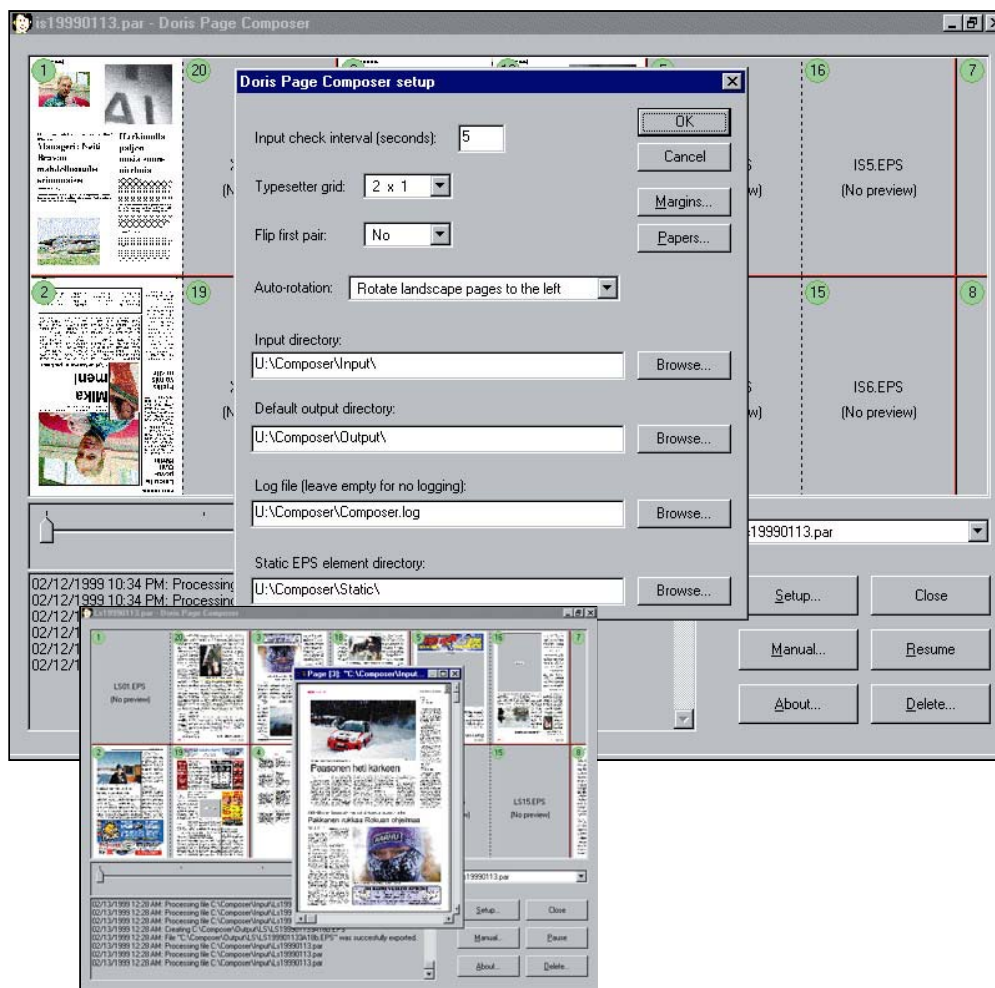

## Huvudfunktioner:

- integrerad länk till sidplanering
- fritt definierbara marginaler samt press- och plåtsymboler, produkter och inställningar för produkter
- understöd för att skapa streckkoder för support för plåtkontroll och för pressinställningar
- fungerar även som fristående produkt
- understöd för utskrift av broadsheet
- automatik för passmärken kan utnyttjas i även i inställningar där ingen egentlig sidparning behövs
- option för automatiskt sidkorrektur
- understöd för kontroll och acceptans: sidpar matas ut endast då alla sidor i par/fyrdubbel har godkänts

Doris PageComposer roterar varje sidpar automatiskt, så att inställningarna för skrivaren inte behöver ändras. Doris PageComposer klarar också av att automatiskt rotera EPS-filerna för potentiella utmatningar i "landscape" till horisontellt läge.